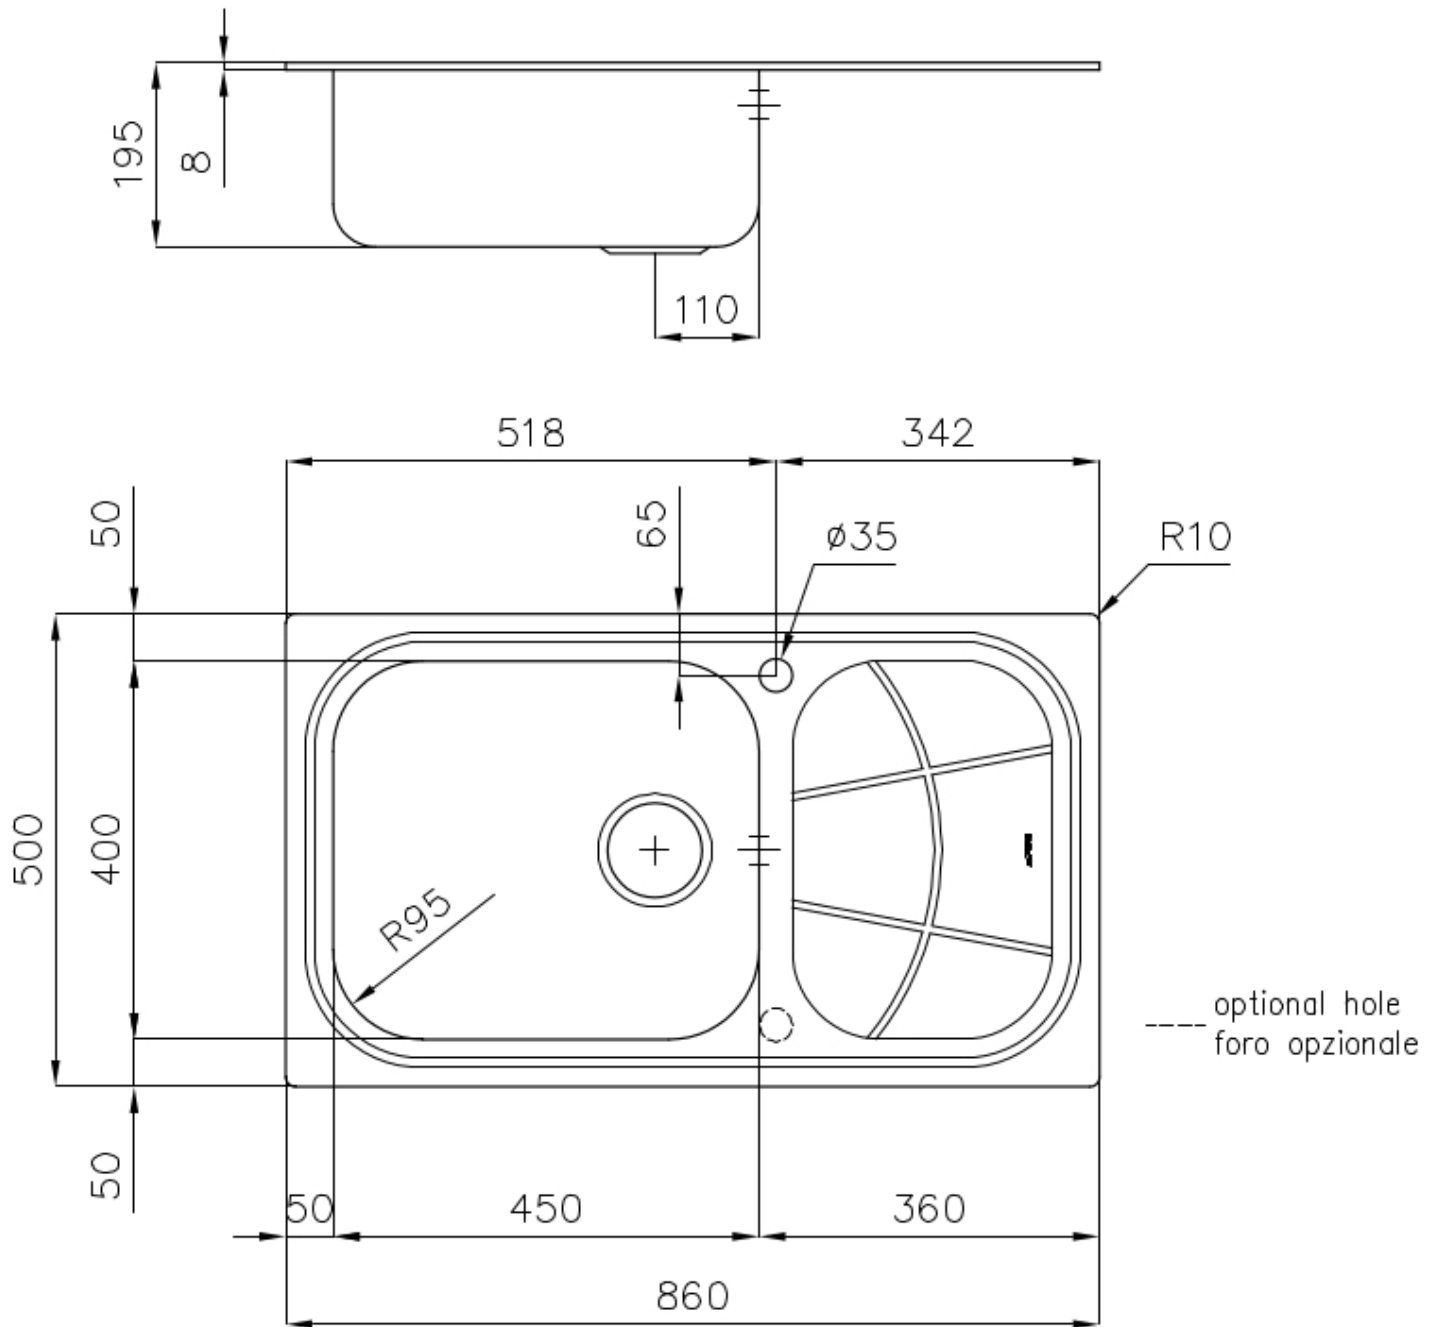

---

Base 60 cm

---

Dimensions 860 x 500 mm

---

Équipement standard Crochets de fixation, joint, vidange, trop-plein et siphon, Emballage en boîte

---

Trous mitigeur 1 trou en standard - 2ème trou sur demande

---

Trou d'encastrement 840 x 480 mm

---

Égouttoir Oui

---

Largeur 86 cm

---

Mesure cuve 450x400mm

## DESSINS TECHNIQUES